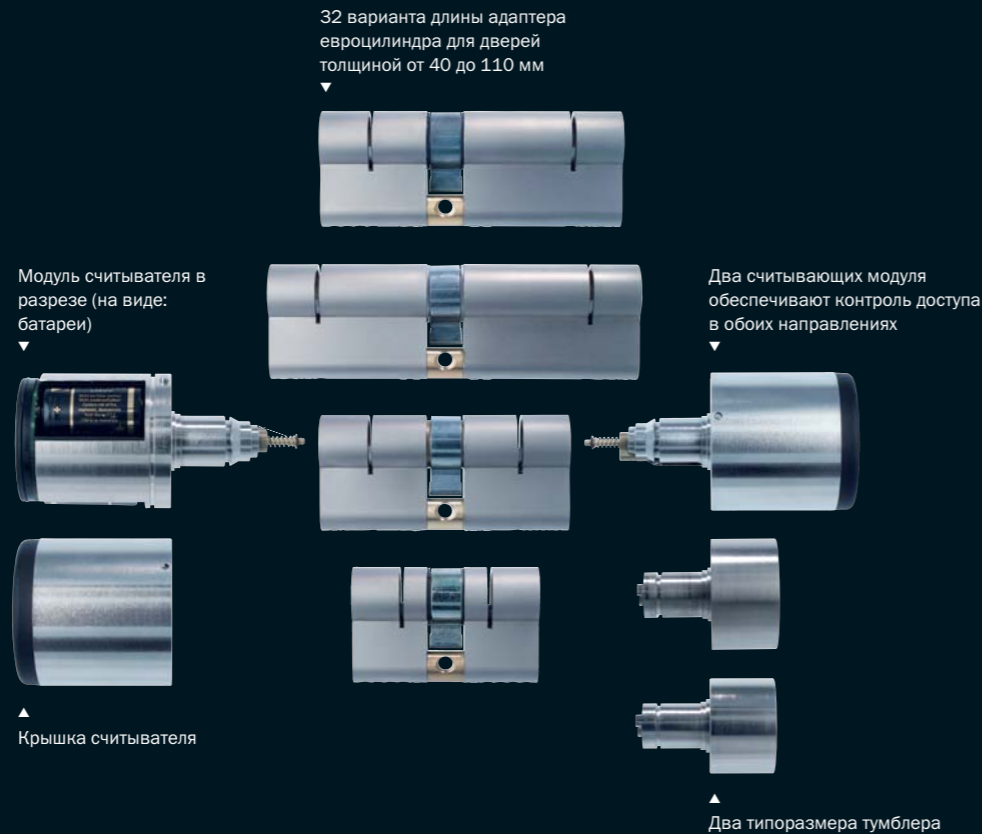

Расширение: по требованию

Так

Благодаря четырем вариантам конфигурации – MasterCard в сочетании с программирующей картой, Standalone в сочетании с PDA, Offline в сочетании с PDA плюс CC-Soft, и Online в сочетании с беспроводной сетью плюс CC-Soft – DORMA XS цилиндр может быть легко настроен в соответствие с требованиями заказчика. Если эти требования будут пересмотрены, то XS цилиндр можно без труда адаптировать к новой ситуации. Взаимозаменяемость компонентов гарантирует отсутствие финансовых потерь при реконфигурации системы.

DORMA XS цилиндр с MasterCard и картой программирования

В данной системе допускается авторизация до 99 пользователей при помощи карт или транспондерных чипов на один цилиндр. При необходимости авторизация может включать функцию «постоянно открыто». В таком варианте достаточно открыть дверь утром и закрыть ее вечером.

Так как вариант MasterCard разработан по схеме непосредственного программирования/стирания, то авторизация карт пользователей происходит непосредственно через XS цилиндр, установленный на двери, простым представлением программирующей карты и карты идентификатора (ID). Утерянные ID карты или чипы не представляют больше проблемы, так как авторизация может быть аннулирована в течение секунд.

DORMA XS Standalone цилиндр с PDA/пальм-компьютером

В данной системе допустима авторизация до 200 пользователей на цилиндр. Управление правами доступа осуществляется посредством пальм-компьютера в сочетании с программным обеспечением Access Management. Передача данных осуществляется через инфракрасный порт.

DORMA XS Offline* цилиндр с PDA/пальм-компьютером + CC-Soft

В данной системе возможна авторизация до 2000 пользователей на цилиндр. Удобство управления и контроля обеспечивается программным обеспечением PDA и CC-Soft в сочетании с компонентами XS Upgrade. Существуют различные стратегии для организации контроля доступа. Например: группировка ряда дверей и сотрудников; организация расписания доступа; доступ по календарю; контроль двери; ведение журнала событий; различные режимы подтверждения доступа.

DORMA XS Online* цилиндр с WLAN + CC-Soft

В данной системе реализована авторизация неограниченного числа пользователей на цилиндр. Предусмотрен непосредственный online контакт с каждым XS цилиндром через беспроводную сеть. Все функции контроля доступа аналогичны системе Offline.

Конструкция: модульная

Модульный дизайн цилиндров DORMA XS гарантирует выдающуюся эффективность особенно благодаря низким капиталовложениям.