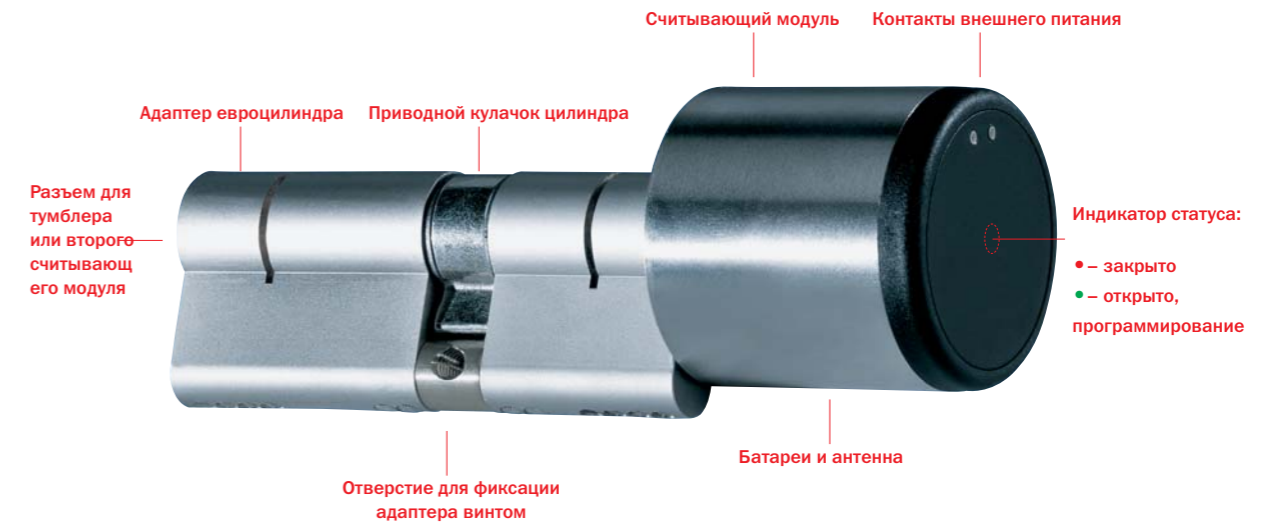

Авторизация: простая

С одним цилиндром могут быть ассоциированы до 99 идентификационных карт или транспондерных чипов. В системе MasterCard, управление цилиндром не требует компьютера или программного обеспечения.

Использование: удобное

XS цилиндр имеет два режима работы: «задействован» и «не задействован». В стандартном режиме «не задействован», модуль считывателя свободно вращается и кулачок замка не подключен. При нахождении авторизованной ID карты в радиусе действия, электронный модуль переходит в режим «задействован» и подключает кулачок цилиндра замка. В этом состоянии вращения электронного модуля приводит в действие механизм цилиндра и отпирает или запирает замок/защелку. Статус системы указывается при помощи звуковой и видео индикации.

Обслуживание: редкое

Считывающий модуль оснащен двумя стандартными литиевыми батареями типа CR-2 3В. Их емкость достаточна для 30'000 срабатывания устройства. Последняя 1000 срабатываний устройства сопровождается звуковым сигналом. Для замены батарей используется специальная авторизирующая карта. Срок службы батарей составляет порядка 10 лет. В случае если батареи разрядятся или прекратят функционировать по каким-либо иным причинам, возможно подключение внешнего источника питания через контакты на торце электронного модуля.