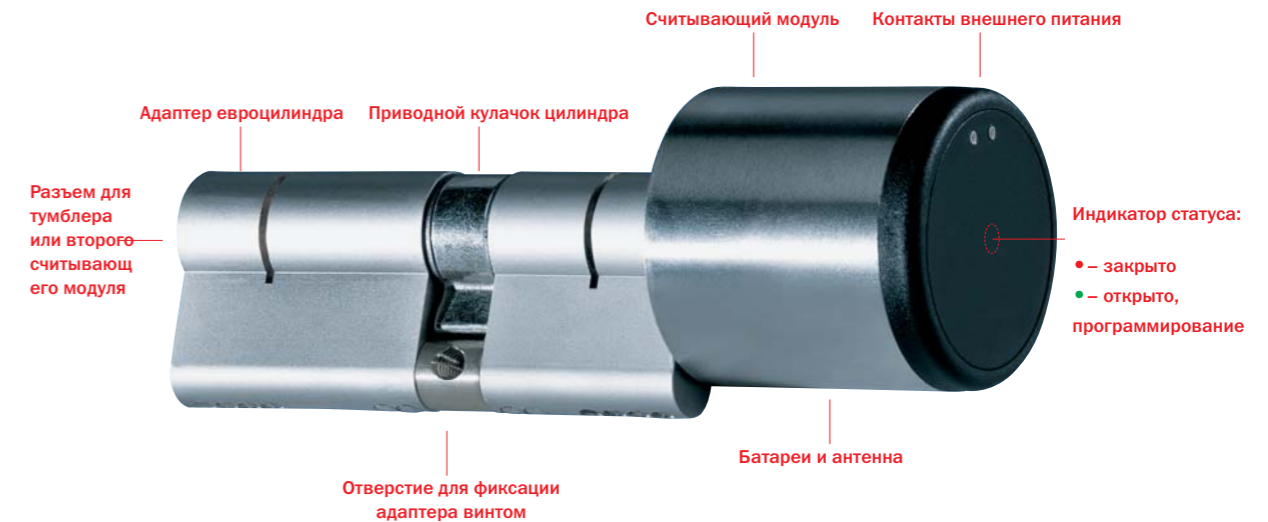

Авторизация: простая

С одним цилиндром могут быть ассоциированы до 99 идентификационных карт или транспондерных чипов. В системе MasterCard, управление цилиндром не требует компьютера или программного обеспечения.

Использование: удобное

XS цилиндр имеет два режима работы: «задействован» и «не задействован». В стандартном режиме «не задействован», модуль считывателя свободно вращается и кулачок замка не подключен. При нахождении авторизованной ID карты в радиусе действия, электронный модуль переходит в режим «задействован» и подключает кулачок цилиндра замка. В этом состоянии вращения электронного модуля приводит в действие механизм цилиндра и отпирает или запирает замок/защелку. Статус системы указывается при помощи звуковой и видео индикации.

Обслуживание: редкое

Считывающий модуль оснащен двумя стандартными литиевыми батареями типа CR-2 3В. Их емкость достаточна для 30'000 срабатывания устройства. Последняя 1000 срабатываний устройства сопровождается звуковым сигналом. Для замены батарей используется специальная авторизирующая карта. Срок службы батарей составляет порядка 10 лет. В случае если батареи разрядятся или прекратят функционировать по каким-либо иным причинам, возможно подключение внешнего источника питания через контакты на торце электронного модуля.