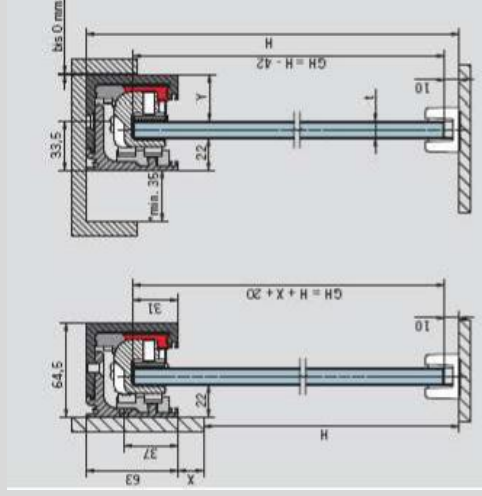

2 варианта системы:

- Макс. вес створки
- Минимальная ширина створки
- Макс. вес створки
- Минимальная ширина створки

Для стекла

Монтаж на стекло или на стену

- Роликовые каретки, механизм устройства «анти-джамп», дверные стопоры закрыты декоративным зажимным профилем