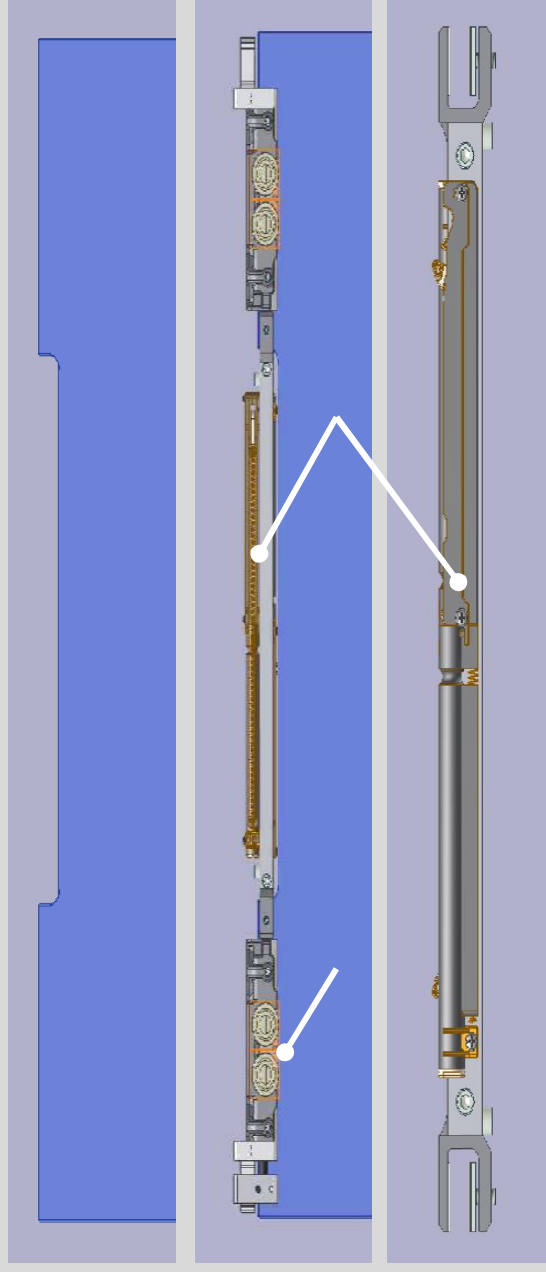

Новая функция раздвижных дверей Agile в системе

---

- легко подтолкните створку, и она самостоятельно продолжит движение и плавно остановится при открывании и закрывании двери.

Бесшумное и безопасное перемещение стеклянной панели за счет широких дисков крепежного элемента из очень прочного синтетического волокна

Подходит для использования в помещениях с высоким уровнем влажности (кроме саун и душевых кабин)

Для раздвижных стеклянных одно- или двухстворчатых дверей

Пружинный амортизирующий механизм (Dormotion) обеспечивает плавное доведение и остановку дверной створки в открытом/закрытом положении

2 варианта системы:

- Макс. вес створки
- Минимальная ширина створки
- Макс. вес створки
- Минимальная ширина створки

Для стекла

Монтаж на стекло или на стену

- Роликовые каретки, механизм устройства «анти-джамп», дверные стопоры закрыты декоративным зажимным профилем

Наивысшая стойкость к коррозии (испытания в солевом душе )