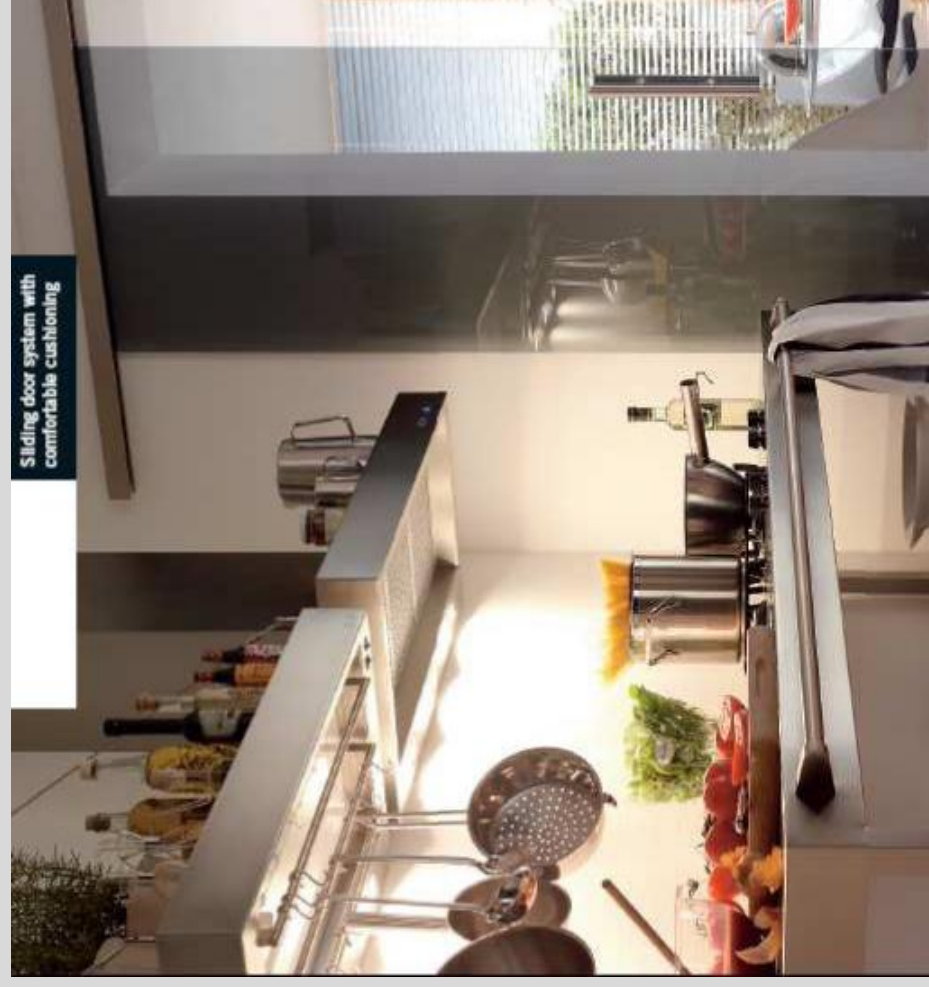

Новая функция раздвижных дверей Agile в системе

---

- легко подтолкните створку, и она самостоятельно продолжит движение и плавно остановится при открывании и закрывании двери.

Бесшумное и безопасное перемещение стеклянной панели за счет широких дисков крепежного элемента из очень прочного синтетического волокна