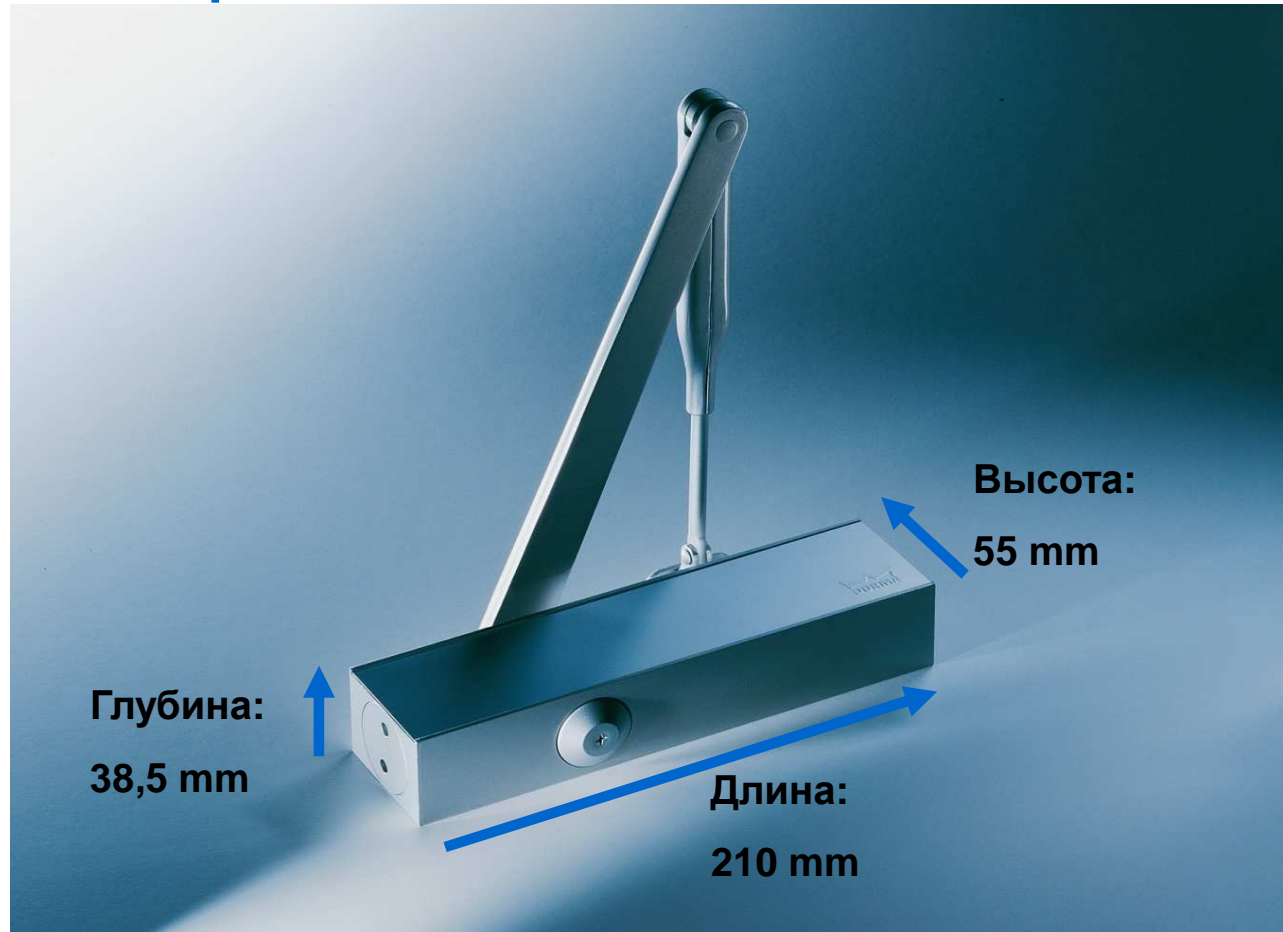

* Кроме EN 5

DORMA TS Profil

Технические характеристики

■ Размеры

Преимущества:

- Сертификат EN 1154 (в т.ч. противопожарный)
- Минимальный фронтальный выступ
- Нет необходимости в монт. пластине
- Универсальный и простой в монтаже

DORMA TS Profil

Технические характеристики

■ Размеры:

DORMA TS Profil

Технические характеристики

■ Независимые гидравлические регулировки:

1 : Регулировка скорости 180° - 15°

2 : Регулировка дохлопа 15° - 0°