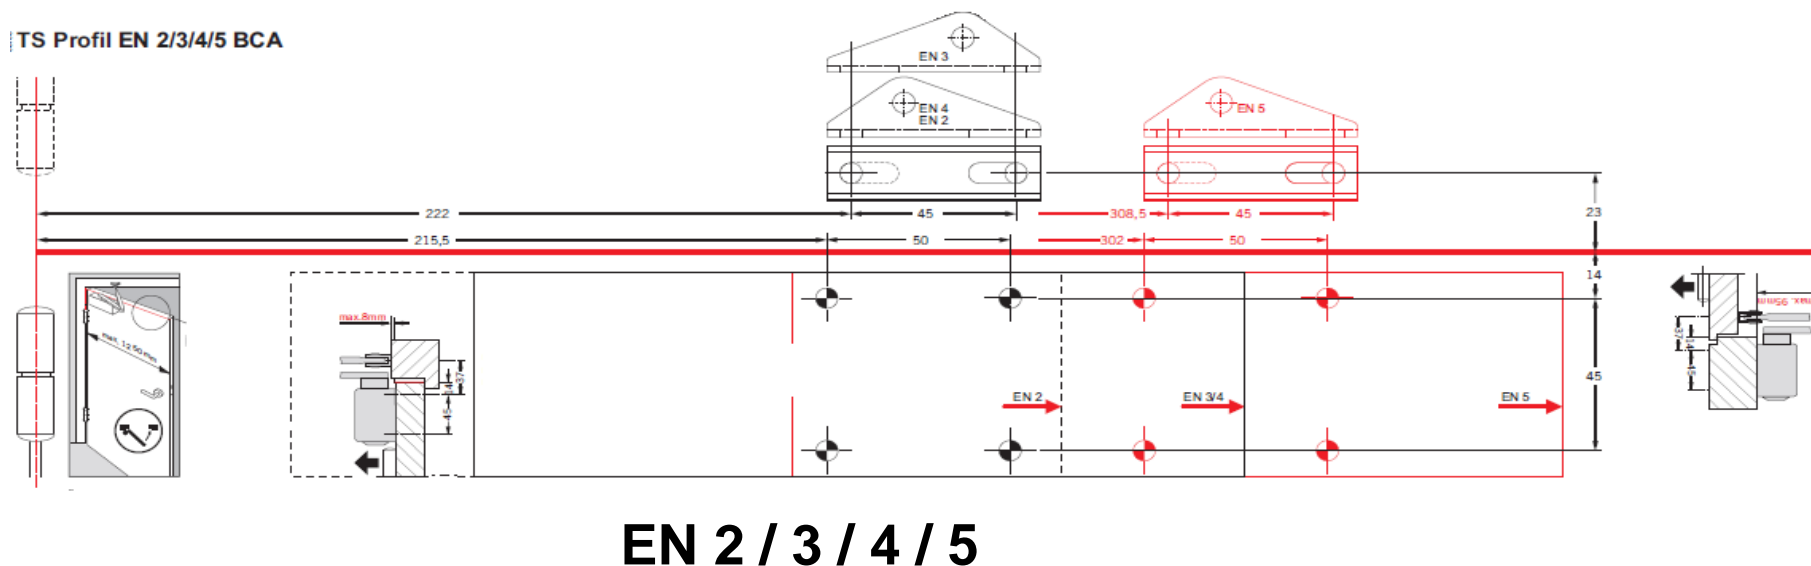

- **Надежный**

Низкая чувствительность к перепадам температур

DORMA TS Profil

Технические характеристики

■ Регулировка усилия по шаблону :

Перемещением положения на двери/ поворотом лапки рычага,
без сверления дополнительных отверстий*

* Кроме EN 5

DORMA TS Profil

Технические характеристики

■ Размеры

Преимущества:

- Сертификат EN 1154 (в т.ч. противопожарный)
- Минимальный фронтальный выступ
- Нет необходимости в монт. пластине
- Универсальный и простой в монтаже

DORMA TS Profil

Технические характеристики

■ Размеры:

DORMA TS Profil

Технические характеристики

■ Независимые гидравлические регулировки:

1 : Регулировка скорости 180° - 15°

2 : Регулировка дохлопа 15° - 0°