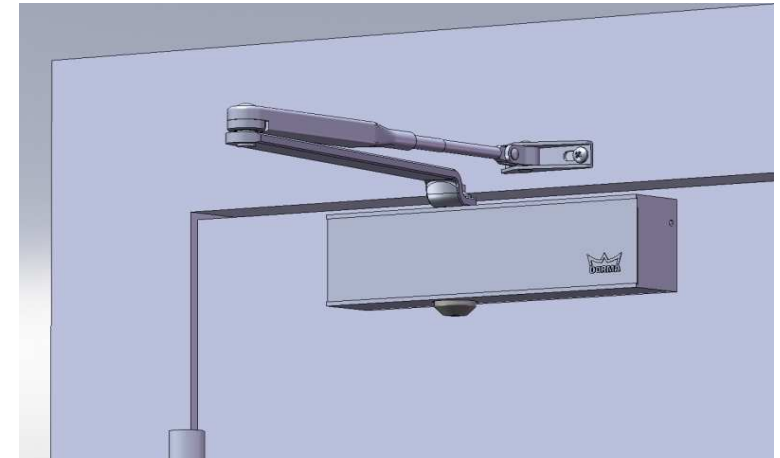

DORMA TS Profil

Article No.

Description	Арт		С, Руб. с НДС*
TS Profil 2-4 EN серый	27112201		1393,00
TS Profil 2-4 EN белыйRAL 9016	27112211		1393,00
TS Profil 2-4 EN черныйRAL 9005	27112219		1393,00

* С актуальными ценами Вы можете ознакомиться в действующем прайс-листе