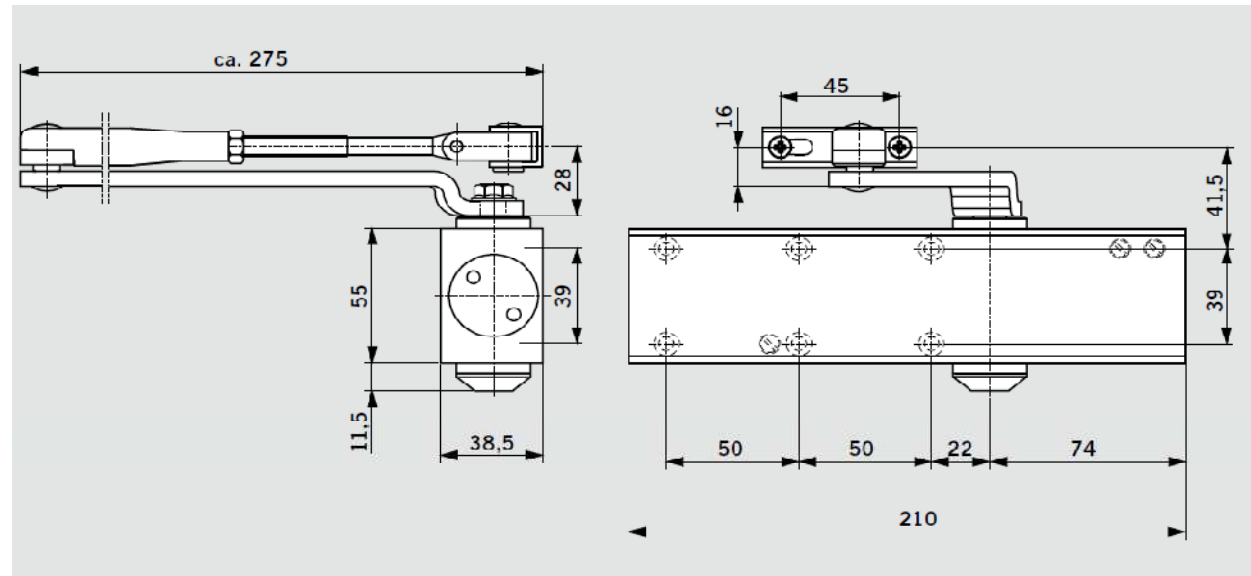

DORMA TS Profil

DORMA TS Profil

В трех словах... Der Deutsche Standard!

Универсальность во всем! der Qualität

- **Усилия EN 2/3/4/5 (40/80/120/160 кг)**
- **Back - Check, гидравлический ветровой тормоз: Регулируемый, в базовом исполнении!**
- **Рычаг с надежным шарнирным соединением в комплекте**
- **Классический дизайн**
- **Сделан по технологии шестерня-рейка**
- **Отделка: Серый, Белый RAL 9016, Черный RAL 9005**

* Кроме EN 5

DORMA TS Profil

Технические характеристики

■ Размеры

Преимущества:

- Сертификат EN 1154 (в т.ч. противопожарный)
- Минимальный фронтальный выступ
- Нет необходимости в монт. пластине
- Универсальный и простой в монтаже

DORMA TS Profil

Технические характеристики

■ Размеры:

DORMA TS Profil

Технические характеристики

■ Независимые гидравлические регулировки:

1 : Регулировка скорости 180° - 15°

2 : Регулировка дохлопа 15° - 0°