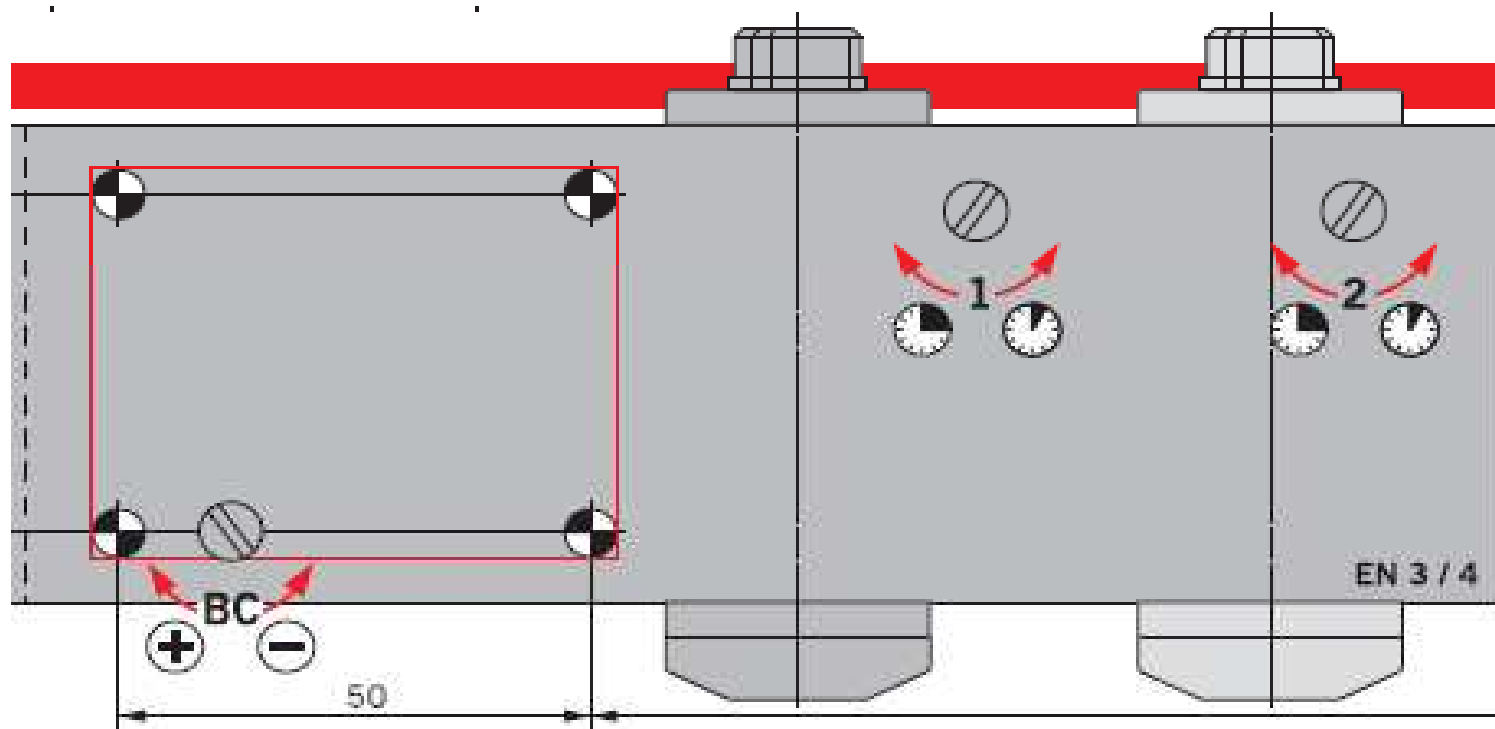

DORMA TS Profil

Технические характеристики

■ Регулировочные винты

Расположены с лицевой стороны, скрыты под декоративной планкой