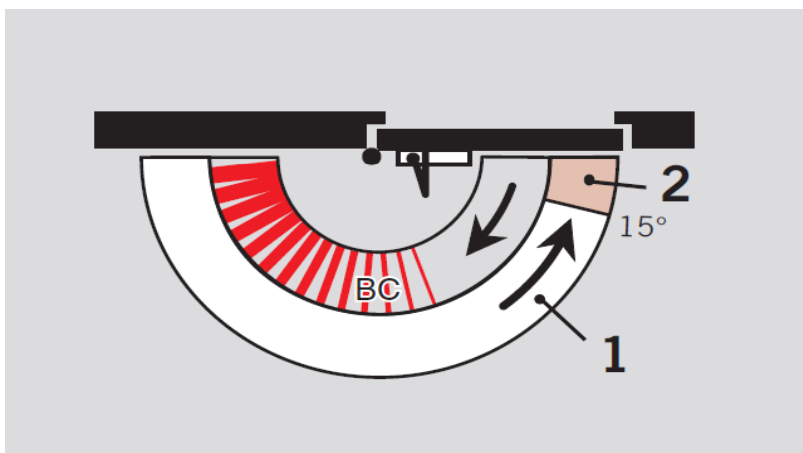

DORMA TS Profil

Технические характеристики

■ Размеры:

DORMA TS Profil

Технические характеристики

■ Независимые гидравлические регулировки:

1 : Регулировка скорости 180° - 15°

2 : Регулировка дохлопа 15° - 0°

3 : BC = Backcheck регулировка ветрового
тормоза **ВИНТОМ**

DORMA TS Profil

Технические характеристики

■ Регулировочные винты

Расположены с лицевой стороны, скрыты под декоративной планкой

DORMA TS Profil

Технические характеристики