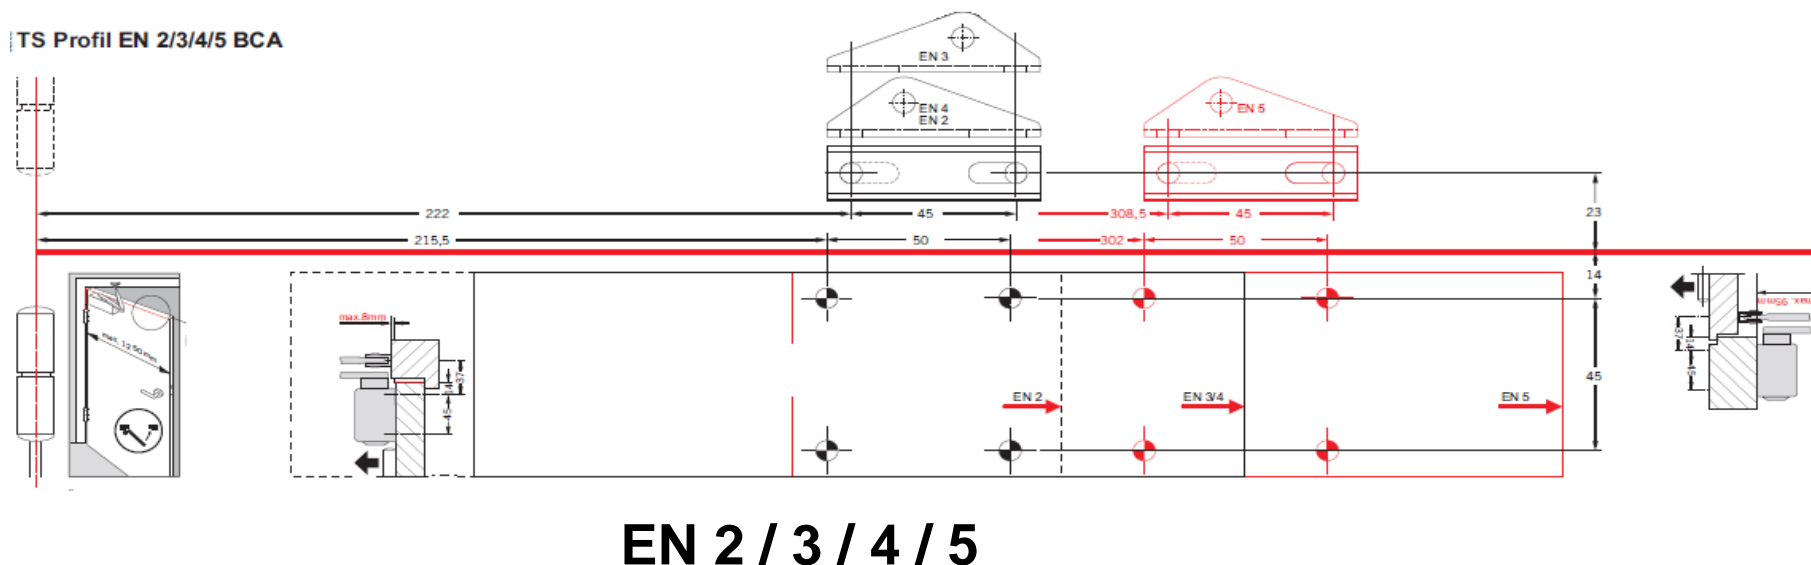

DORMA TS Profil

Технические характеристики

■ Регулировка усилия по шаблону :

Перемещением положения на двери/ поворотом лапки рычага,
без сверления дополнительных отверстий*

* Кроме EN 5