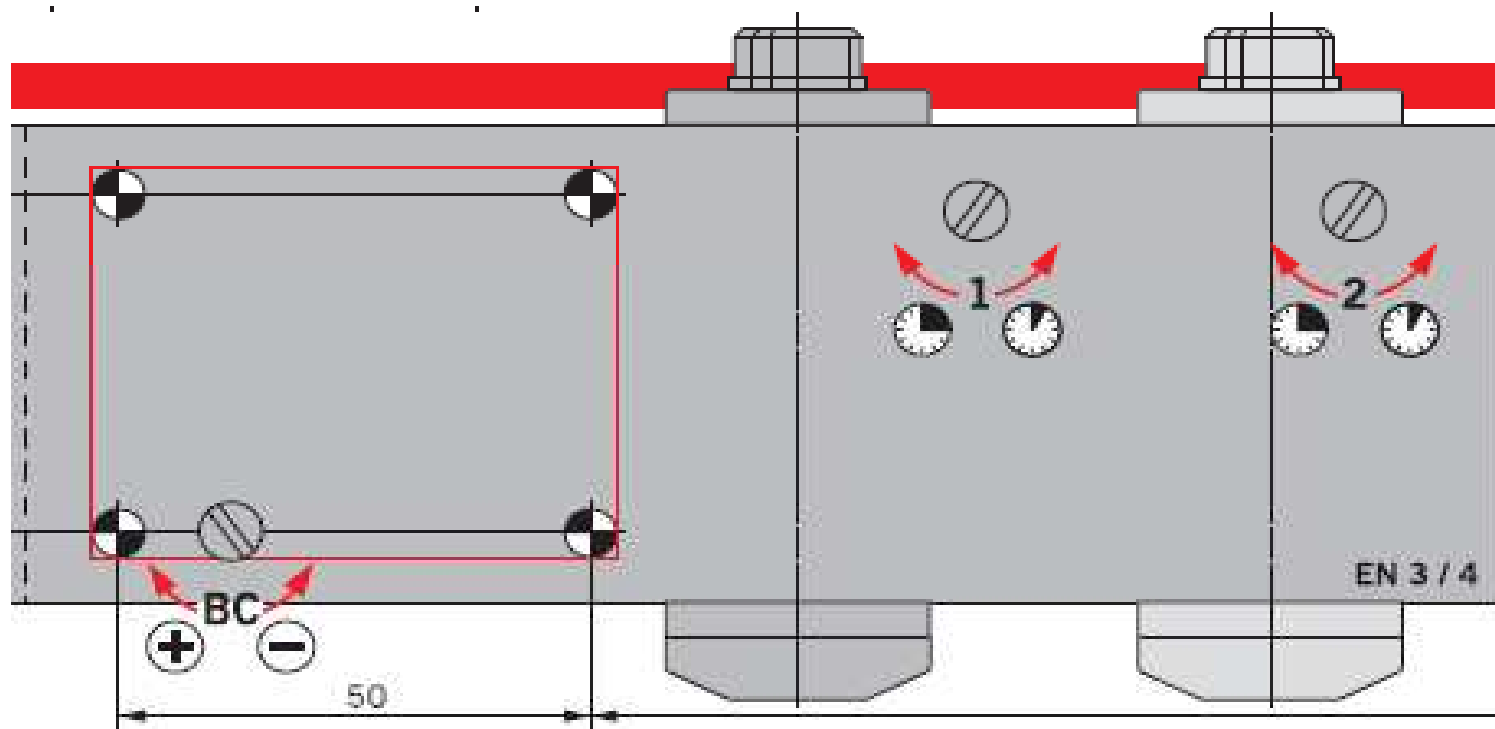

3 : BC = Backcheck регулировка ветрового
тормоза **ВИНТОМ**

DORMA TS Profil

Технические характеристики

■ Регулировочные винты

Расположены с лицевой стороны, скрыты под декоративной планкой

DORMA TS Profil

Технические характеристики